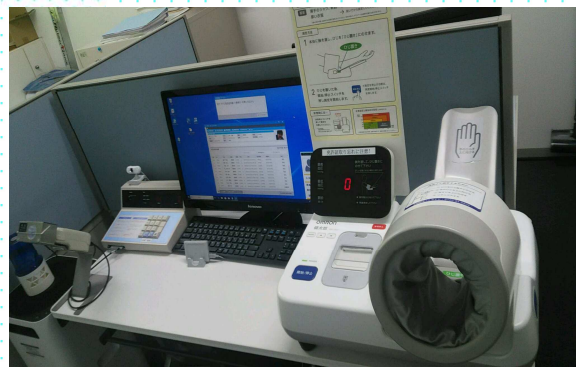

USER REPORT

No.2

ペンタ・ロジスティクス
株式会社 様

ペンタ・ロジスティクス株式会社 城南営業所

ペンタ・ロジスティクス株式会社様では、社長のお考えで「社員の健康」を目標に経営をされており、取引先の大手健康系飲料メーカー様の健康飲料を1日1本社員に配布するなどの取組みをされており、「健康」にとっても気を使って経営をされております。その中で、健康起因事故を最近ニュースで良く目にするにあたり、他人事ではないと、血圧計および連動ソフトである「Beat Breath」を導入して頂きました。

業務の円滑化を図るためアルコール測定器との連動は必須。

血圧計は義務化になるだろう。と考えておられ、助成金があったのも導入決断した大きなポイントと言われます。業務の円滑化を図りたいという部分で、アルコールチェッカーと連動するのに惹かれ導入されました。点呼とともに、目に見えないものを教えてくれるのでたいへん役に立っています。血圧の高いドライバーさんへの対応は、病院や食事療法を行ってもらうよう指示を行っています。その後、徐々にではありますが改善がみられますので、毎日の血圧測定がいかに大事かが分かります。血圧計に関しては、簡易型よりもはるかに正確に測れるので、「健康」というものをごまかさない・ごまかせない。という部分で、正確な判断や対策が出来るので安心して出発させる事が出来ます。

意識の変化を感じる日々。

ドライバーさんは毎日、出発前に血圧を測るようになり、自分の血圧測定値に興味を持ち始めました。それによって、健康意識の変化が生まれています。測定値が高い方は、普段の食生活を気かけたり、病院に行くなどし、自ら改善を図るなどして、毎日の血圧測定により、意識の変化が現れています。

最後にこれからの会社目標として、やはり社長の一番の考えである「健康経営」を目標に社員さんを大事にしていきたいと思っております。それにあたり、社員さんの「健康」という点が、一番大事だと思っておりますので、引き続き毎朝の血圧測定などを中心に、健康に気をを使いながら、安全運行に勤めていきます。